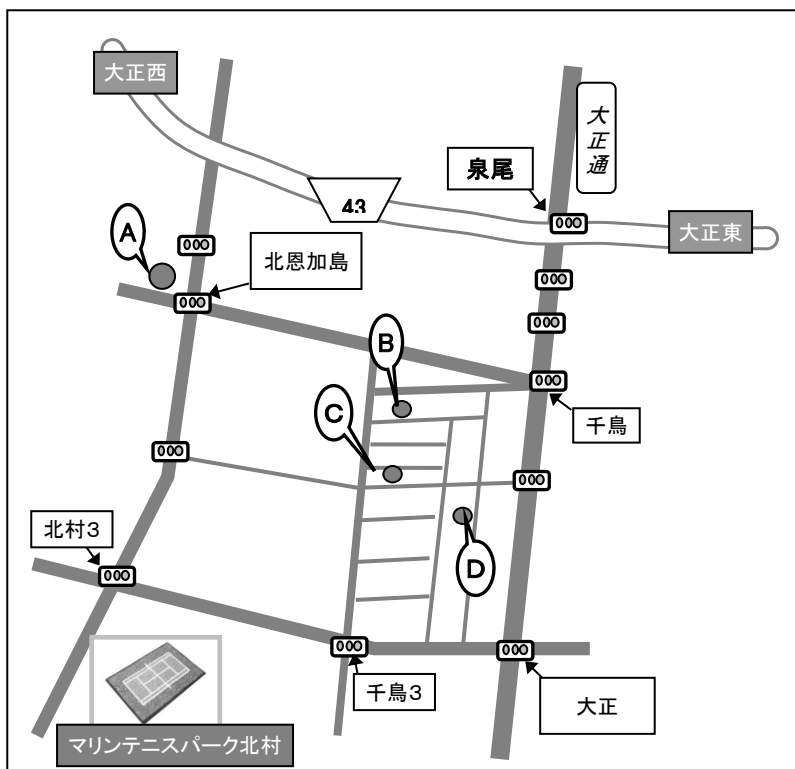

◆テニス大会会場へのアクセス (自家用車)

■阪神高速

■テニスコートおよび近隣の駐車場

マリンテニスパーク北村
100台収容、1回500円

※ 試合会場の駐車場に限りがあるため
到着順より詰め込みます。
全ての試合終了まで出すことが出来な

- A. タイムズ泉尾浜公園前**
41台収容
60分200円、24時間500円
- B. タイムズ大正区役所西第2**
11台収容
60分200円、24時間700円
- C. タイムズ大正区役所前**
21台収容
60分200円、24時間600円
- D. GSパーク大正千鳥**
37台収容
60分300円、24時間400円