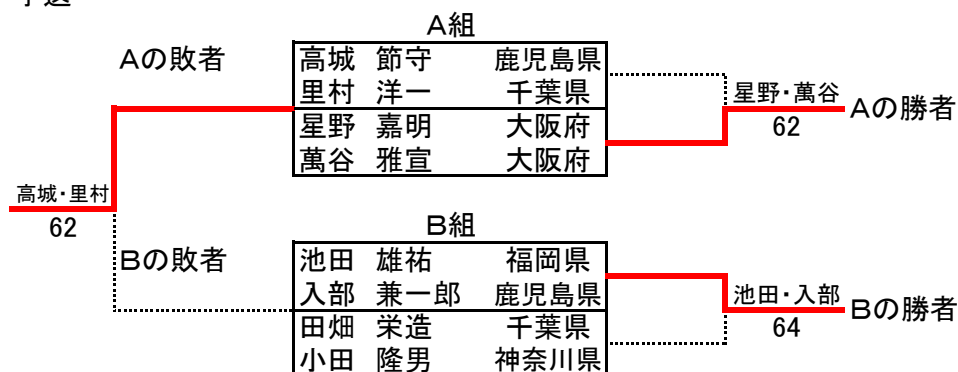

男子ダブルス80才以上

			1	2	3	4	勝敗	得失 ゲーム	順位
1	原田 雅弘 鳥邊 博正	広島県 大阪府		36	06	06	0-3		4
2	川島 長利 川上 千年	大阪府 大阪府	63		46	06	1-2		3
3	岡島 英五郎 宮城 嗣明	大阪府 大阪府	60	64		16	2-1		2
4	関根 丞治 柏戸 正英	栃木県 千葉県	60	60	61		3-0		1

男子ダブルス75才以上A

予選

決勝リーグ			1	2	3	勝敗	得失 ゲーム	順位
1	平岡 玄次 福士 和夫	三重県 青森県		64	65	2-0		1
2	星野 嘉明 萬谷 雅宣	大阪府 大阪府	46		64	1-1		2
3	池田 雄祐 入部 兼一郎	福岡県 鹿児島県	56	46		0-2		3