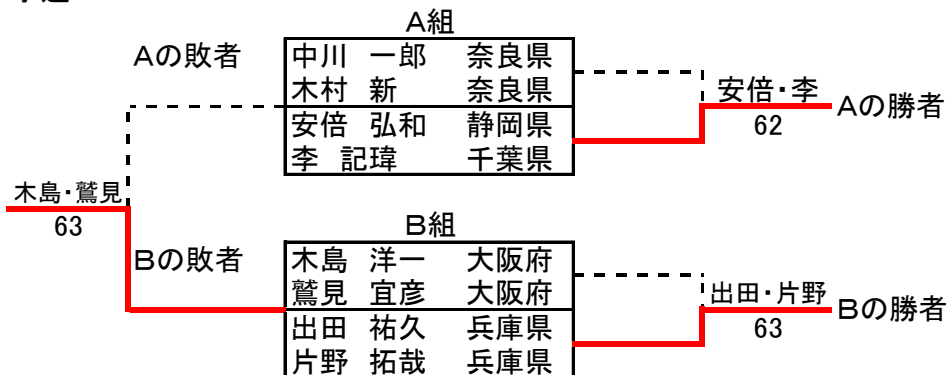

男子ダブルス45才以上B統合

予選

決勝リーグ		1	2	3	勝敗	得失ゲーム数	順位
1	林 光俊 東京都 久慈 一英 埼玉県		63	63	2-0		1
2	佐々木 淳 青森県 高橋 淳 青森県	36		46	0-2		3
3	田崎 宏介 福岡県 野村 明彦 福岡県	36	64		1-1		2

男子ダブルス35才以上A

予選

決勝リーグ		1	2	3	勝敗	得失ゲーム数	順位
1	是枝 哲浩 兵庫県 桃井 健仁 兵庫県		62	62	2-0		1
2	安倍 弘和 静岡県 李 記璋 千葉県	26		62	1-1		2
3	出田 祐久 兵庫県 片野 拓哉 兵庫県	26	26		0-2		3