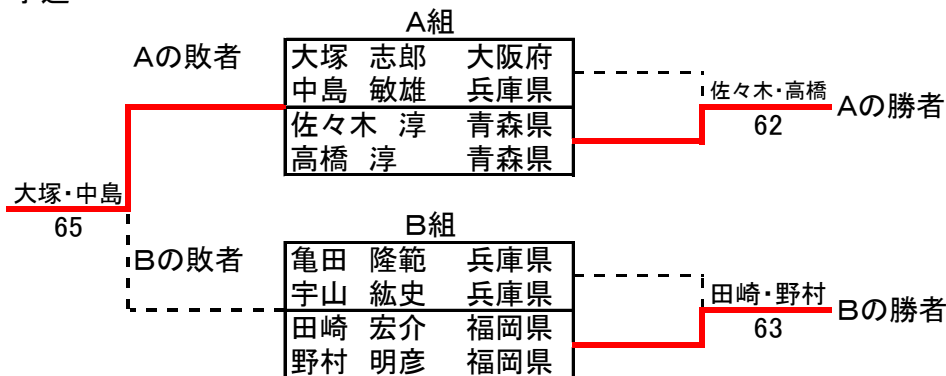

男子ダブルス45才以上B統合

予選

決勝リーグ		1	2	3	勝敗	得失ゲーム数	順位
1	林 光俊 東京都 久慈 一英 埼玉県		63	63	2-0		1
2	佐々木 淳 青森県 高橋 淳 青森県	36		46	0-2		3
3	田崎 宏介 福岡県 野村 明彦 福岡県	36	64		1-1		2