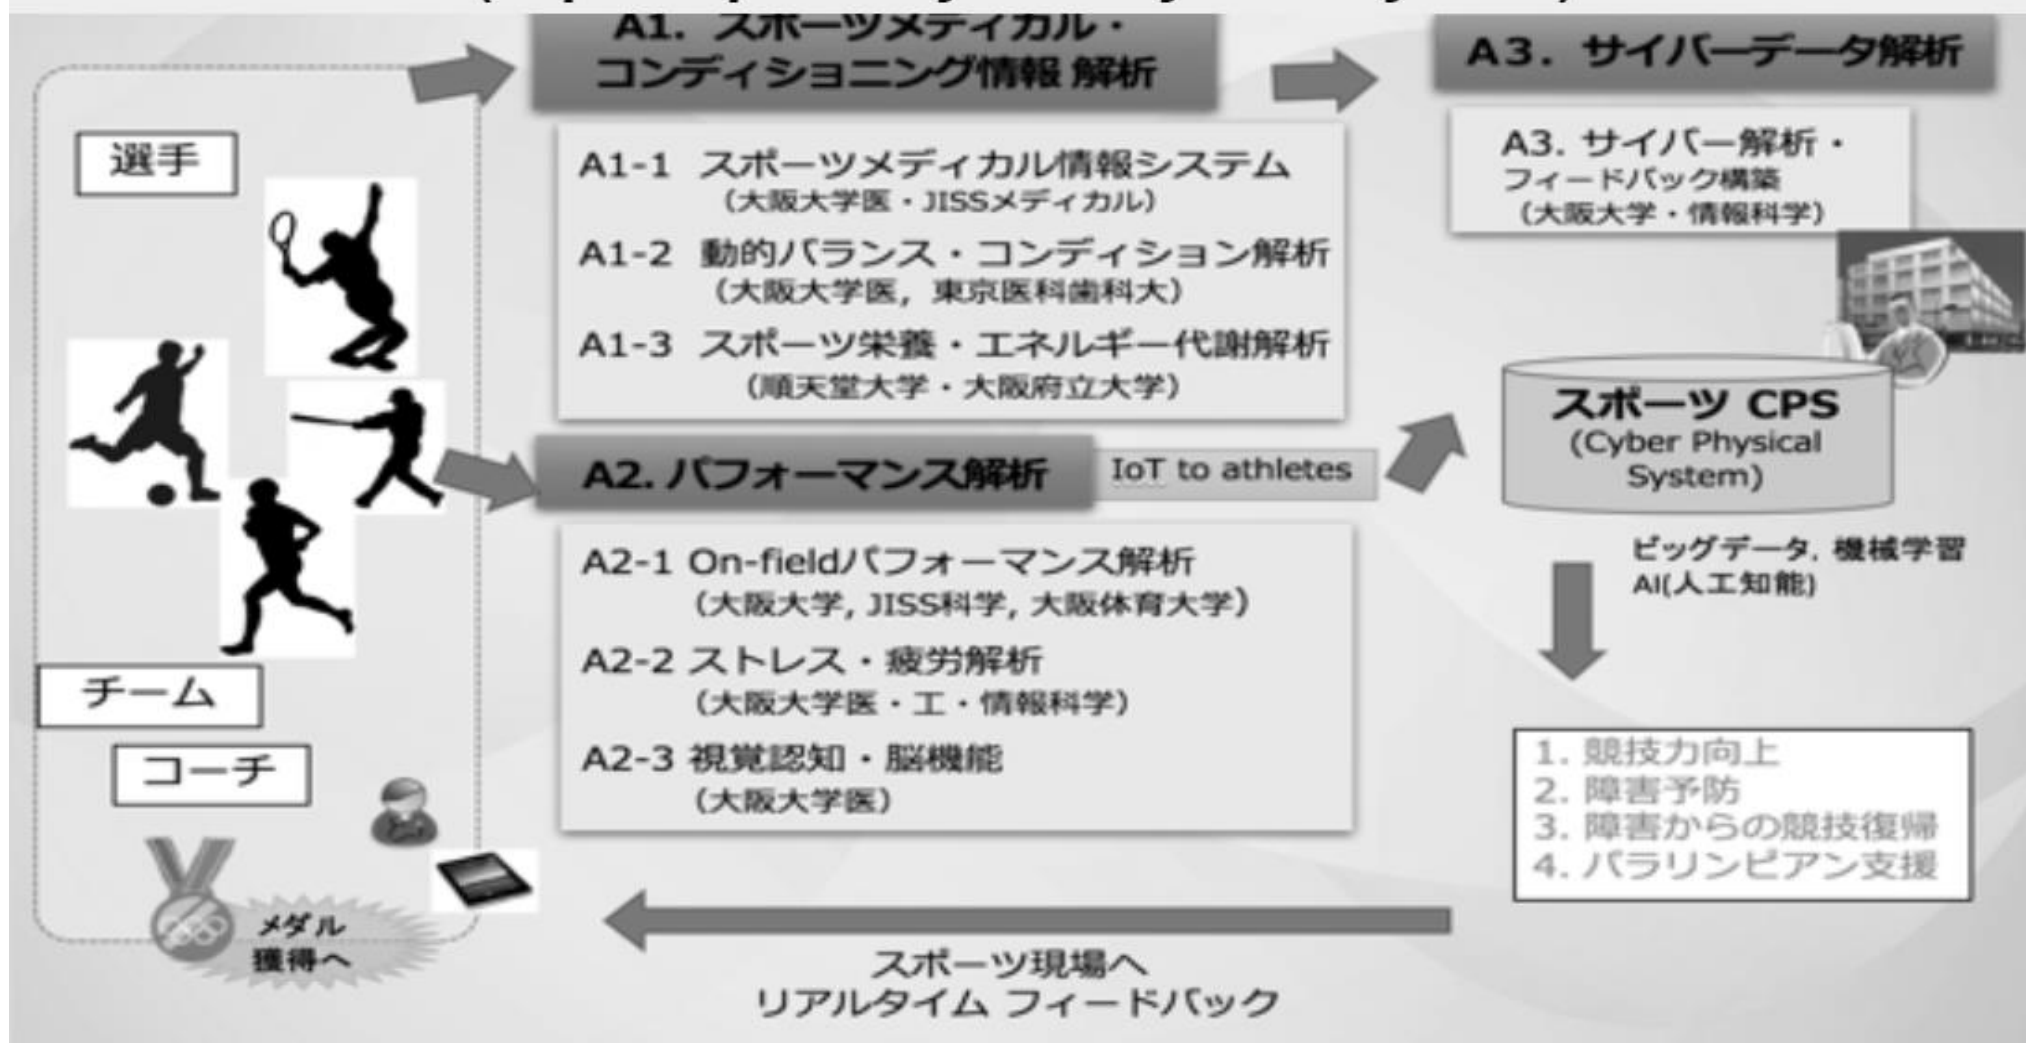

IoTを駆使した On fieldのセンシング, クラウド, ビッグデータ, AI活用

ジャパン・スポーツ・サイバーフィジカルシステム (Japan Sports Cyber Physical System)