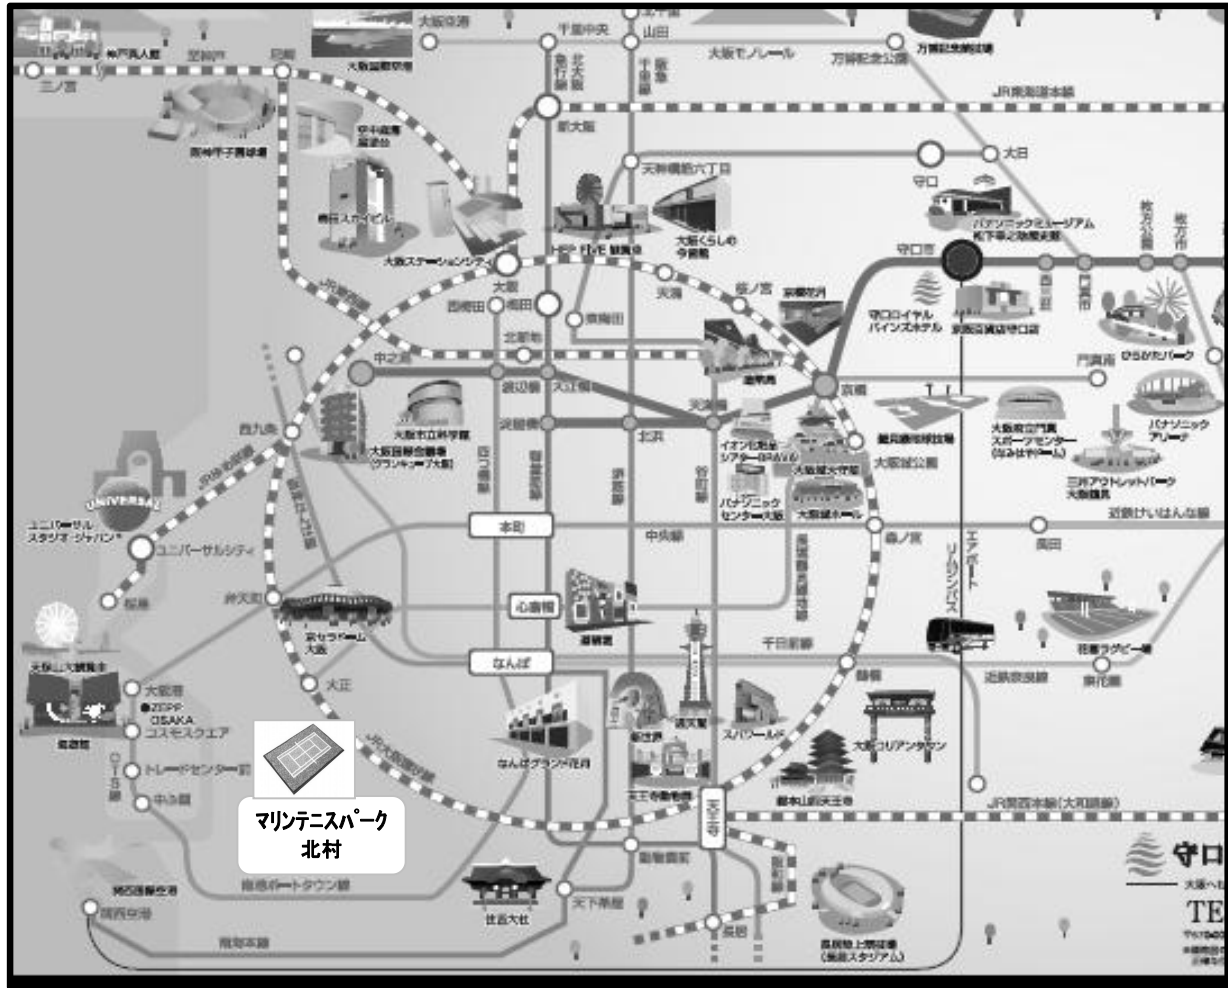

# ◆観光案内

<p><b>【ユニバーサル・スタジオ・ジャパン】</b> ハリウッド映画発の数々のアトラクションを楽しめるテーマパーク。最先端技術を駆使して映画の世界をリアルに再現したものをはじめ、キティちゃんといった人気キャラクターを用いたものなど数多くのアトラクションが整備される。</p>	<p><b>【グランフロント大阪】</b> 西日本最大のターミナルである大阪・梅田駅前に立地。商業施設は、個性豊かなショップやレストラン合わせて266店舗が集まり、ターミナル駅前の立地としては国内最大級の規模を誇る。その他、約1万平方メートルの「うめきた広場」や緑あふれる屋上庭園も魅力のひとつ。</p>	<p><b>【あべのハルカス】</b> 高さ300メートルの日本一のビル。日本最大規模のレストラン街を抱え、館内ナレーションや香りにもこだわり、約120のショップが軒を連ねている。また、以前から人気の高かった地下食料品売り場は、関西最大級の広さを誇る。</p>
<p><b>【海遊館】</b> 海遊館は環太平洋地域の生き物の生態を再現した、世界最大級のアクアリウム。トンネル型水槽「魚のとおりぬけ・アクアゲート」を潜り抜けると、大きささまざまな魚の群れに、全長4.23mのジンベイザメが悠々と泳ぐ水槽を中心に13もの水槽が配置している。</p>	<p><b>【梅田スカイビル・空中庭園展望】</b> その独特の形状により、大阪のランドマーク的な観光名所の一つとなっている。「Dorling Kindersley」が選ぶ「TOP 20 BUILDINGS AROUND THE WORLD」の一つにも選ばれた。夜ともなれば、大阪の絶好の夜景ポイント。</p>	<p><b>【道頓堀】</b> 飲食店を中心に多種多様な店舗があふれた繁華街となっており、大阪を代表する観光地の一つ。グリコネオン、かに道楽本店、ふぐ料理の「づぼらや」、お好み焼き店「道とん堀」大阪支社、お好み焼き店「千房」、道頓堀ホテルなどが軒を連ねており、平日でも賑わっている。</p>
<p><b>【大阪城】</b> 1583(天正11)年に天下統一の拠点として豊臣秀吉が石山本願寺跡に築城した城である。大阪城は、大手門をはじめ数々の文化財を有し、この天守閣は登録有形文化財に指定される。</p>	<p><b>【通天閣】</b> 新世界のほぼ中心に位置する展望タワー。1912(明治45)年に建てられ、103mという高さは当時では東洋一を誇った。最上階の展望台からは大阪の街が一望できる。展望台には病氣平癒の神様・ビリケンさんが安置されている。</p>	<p><b>【大阪ダックツアー】</b> 水陸両用バスで大阪の町を案内する水の都・大阪の新名物。大川(旧淀川)へスプラッシュインで気分爽快!! 都心のおアシスをゆったりクルージングし上陸後は歴史的建造物から最新のファッションビルが立ち並ぶ御堂筋をかけぬける。</p>