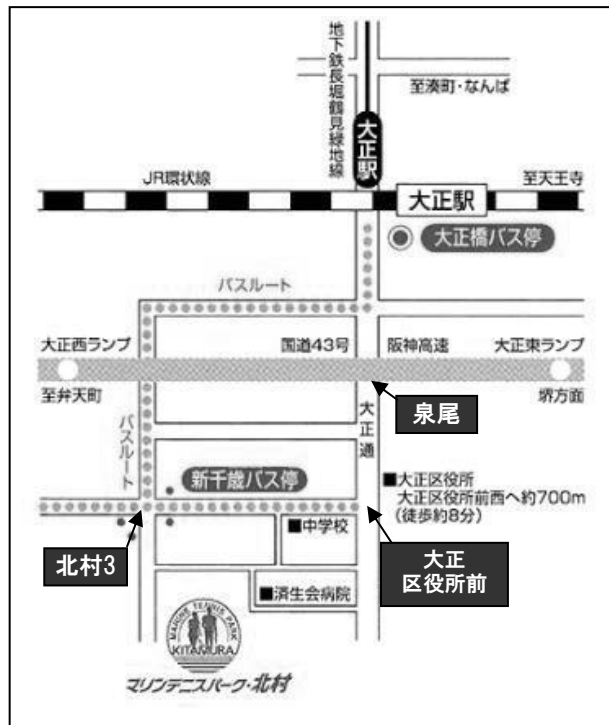

◆テニス大会会場へのアクセス(自家用車)

阪神高速環状線	「湊町」出口より千日前通りを西へ、大正橋交差点を左折(南下) 約10分
阪神高速西大阪線	「大正東」「大正西」出口から、泉尾交差点を南下、大正通りへ 約5分

■ 駐車場

マリンテニスパーク北村	100台 1回500円 試合会場の駐車場に限りがあるため、到着順より詰め込みます。 全ての試合が終了するまで、車を出せないこともあります。
済生会泉尾病院 10月7日(日)・8日(月)限定	40台分のみ 1回500円(割引駐車券が必要) ※テニスコート駐車場が満車の場合に、ご案内いたします。 『割引駐車券』が必要です。大会本部にて販売いたします。
時間貸駐車場	テニスコートより徒歩10~15分程度の場所に、いくつかあります。