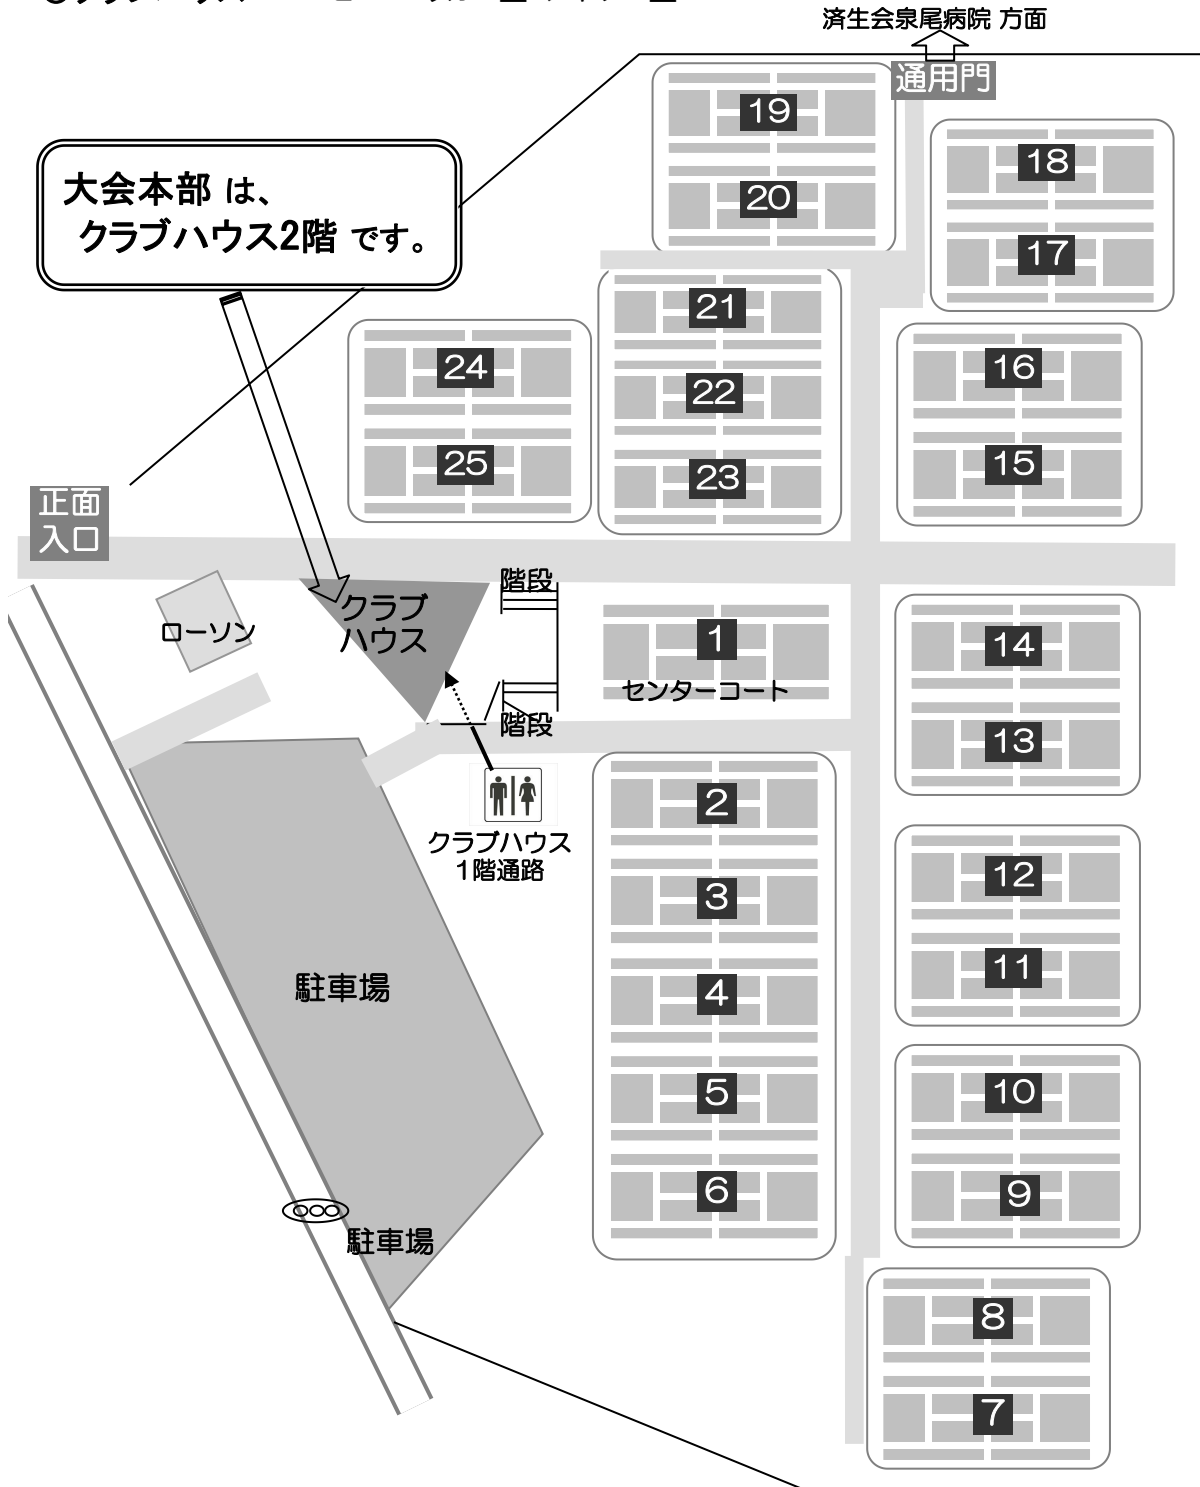

◆テニス大会会場

◎テニスコート(オムニコート25面)

- ・透水性(砂入り人工芝)照明付きセンターコート1面 (400名収容の観客席設置)
- ・透水性(砂入り人工芝)一般コート24面 (内、ナイター照明設備設置コート15面)

◎クラブハウス ロビー・ロッカー室・シャワー室