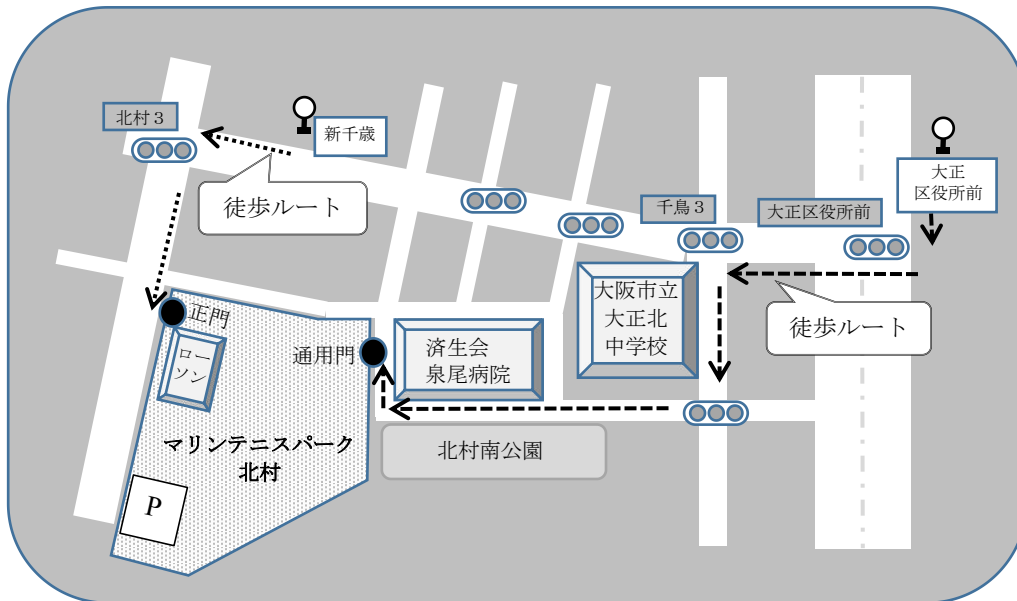

◆テニス大会会場へのアクセス(公共交通機関)

■ JR環状線・地下鉄 鶴見緑地線 「大正」駅から

大阪市バス 「大正橋」バス停	98番	「大正区役所前」行	「新千歳」下車	11分 + 徒歩2分
	87番	「鶴町4丁目」行	「新千歳」下車	11分 + 徒歩2分
	70番(急行)	「西船町」行	「大正区役所前」下車	5分 + 徒歩10分
	91番(急行)	「鶴町4丁目」行	「大正区役所前」下車	5分 + 徒歩10分
タクシー	約10分			

■ 阪神なんば線「ドーム」駅 地下鉄鶴見緑地線「ドーム前千代崎」駅から

大阪市バス 「ドーム前千代崎」バス停	70番(急行)	「西船町」行	「大正区役所前」下車	9分 + 徒歩10分
	91番(急行)	「鶴町4丁目」行	「大正区役所前」下車	9分 + 徒歩10分
タクシー	約11分			

■ 各線「なんば」駅から

大阪市バス 「なんば」バス停	87番	「鶴町4丁目」行	「新千歳」下車	24分 + 徒歩2分
	71番	「鶴町4丁目」行	「大正区役所前」下車	20分 + 徒歩10分
タクシー	約15分