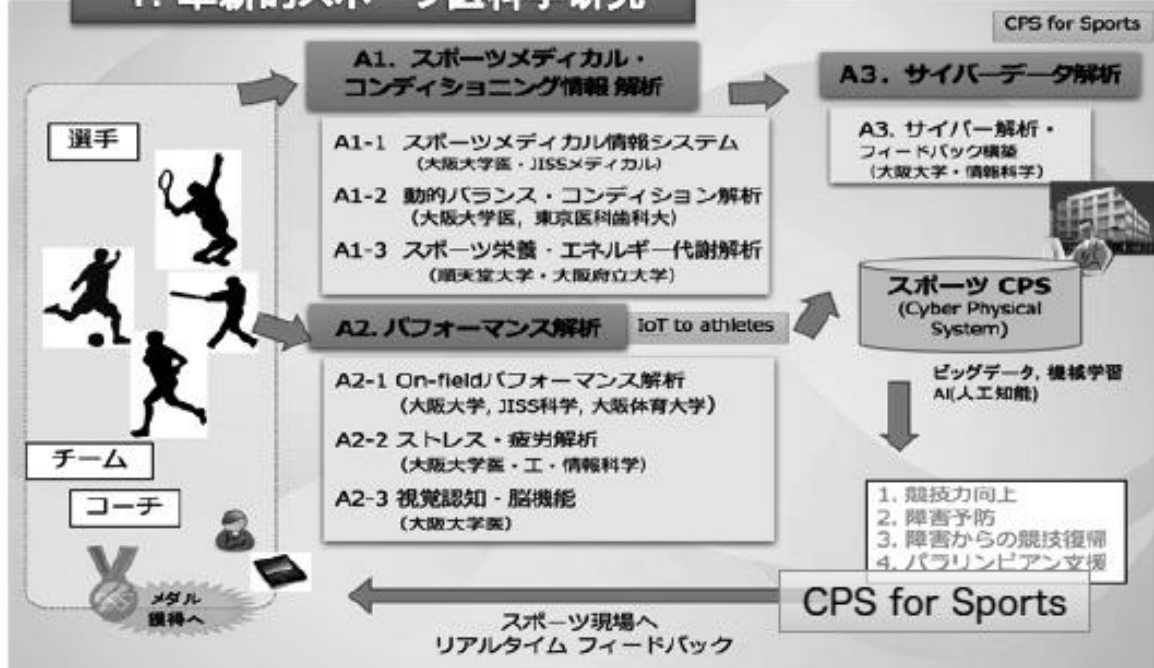

3. 若手研究者育成プログラム

医学系研究科大学院に新課程の設置
◆ スポーツ医科学研究プログラム
◆ OJTによる実践力、応用力

想定される効果

1. 革新的なスポーツ研究による
2. 競技力向上 (HP: High Performance)
   - スポーツ外傷・障害からの予防、復帰 (RTP: Return-to-Play)
   - スポーツ外傷・障害の予防 (IP: Injury Prevention)
   - 身体活動による健康の増進 (HC: Health Care)

スポーツ医科学研究から
身体活動向上、健康社会へ