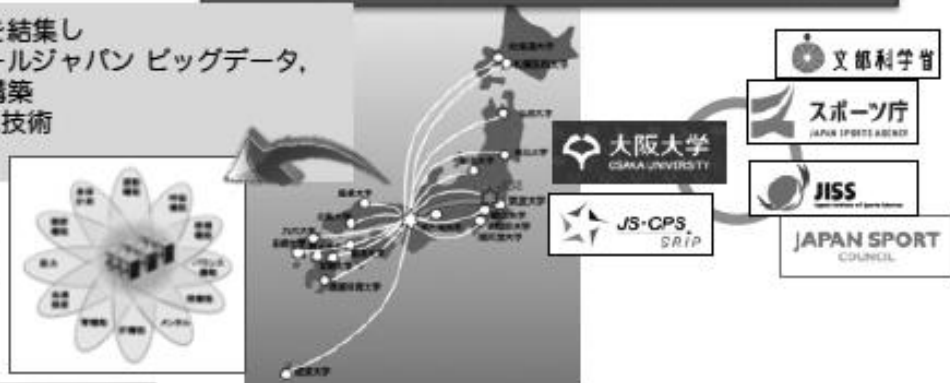

2. JISS (国立スポーツ科学センター)、 大学、企業、スポーツ団体との連携

1. 革新的スポーツ医科学研究