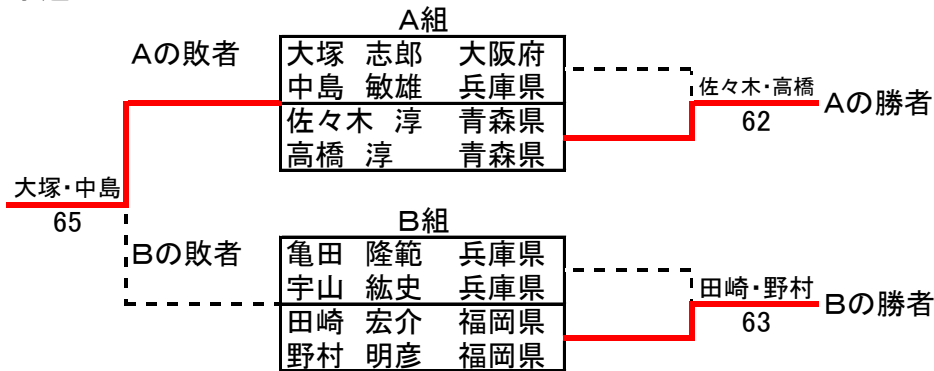

男子ダブルス45才以上B統合

予選

決勝リーグ			1	2	3	勝敗	得失ゲーム数	順位
1	林 光俊 久慈 一英	東京都 埼玉県		63	63	2-0		1
2	佐々木 淳 高橋 淳	青森県 青森県	36		46	0-2		3
3	田崎 宏介 野村 明彦	福岡県 福岡県	36	64		1-1		2