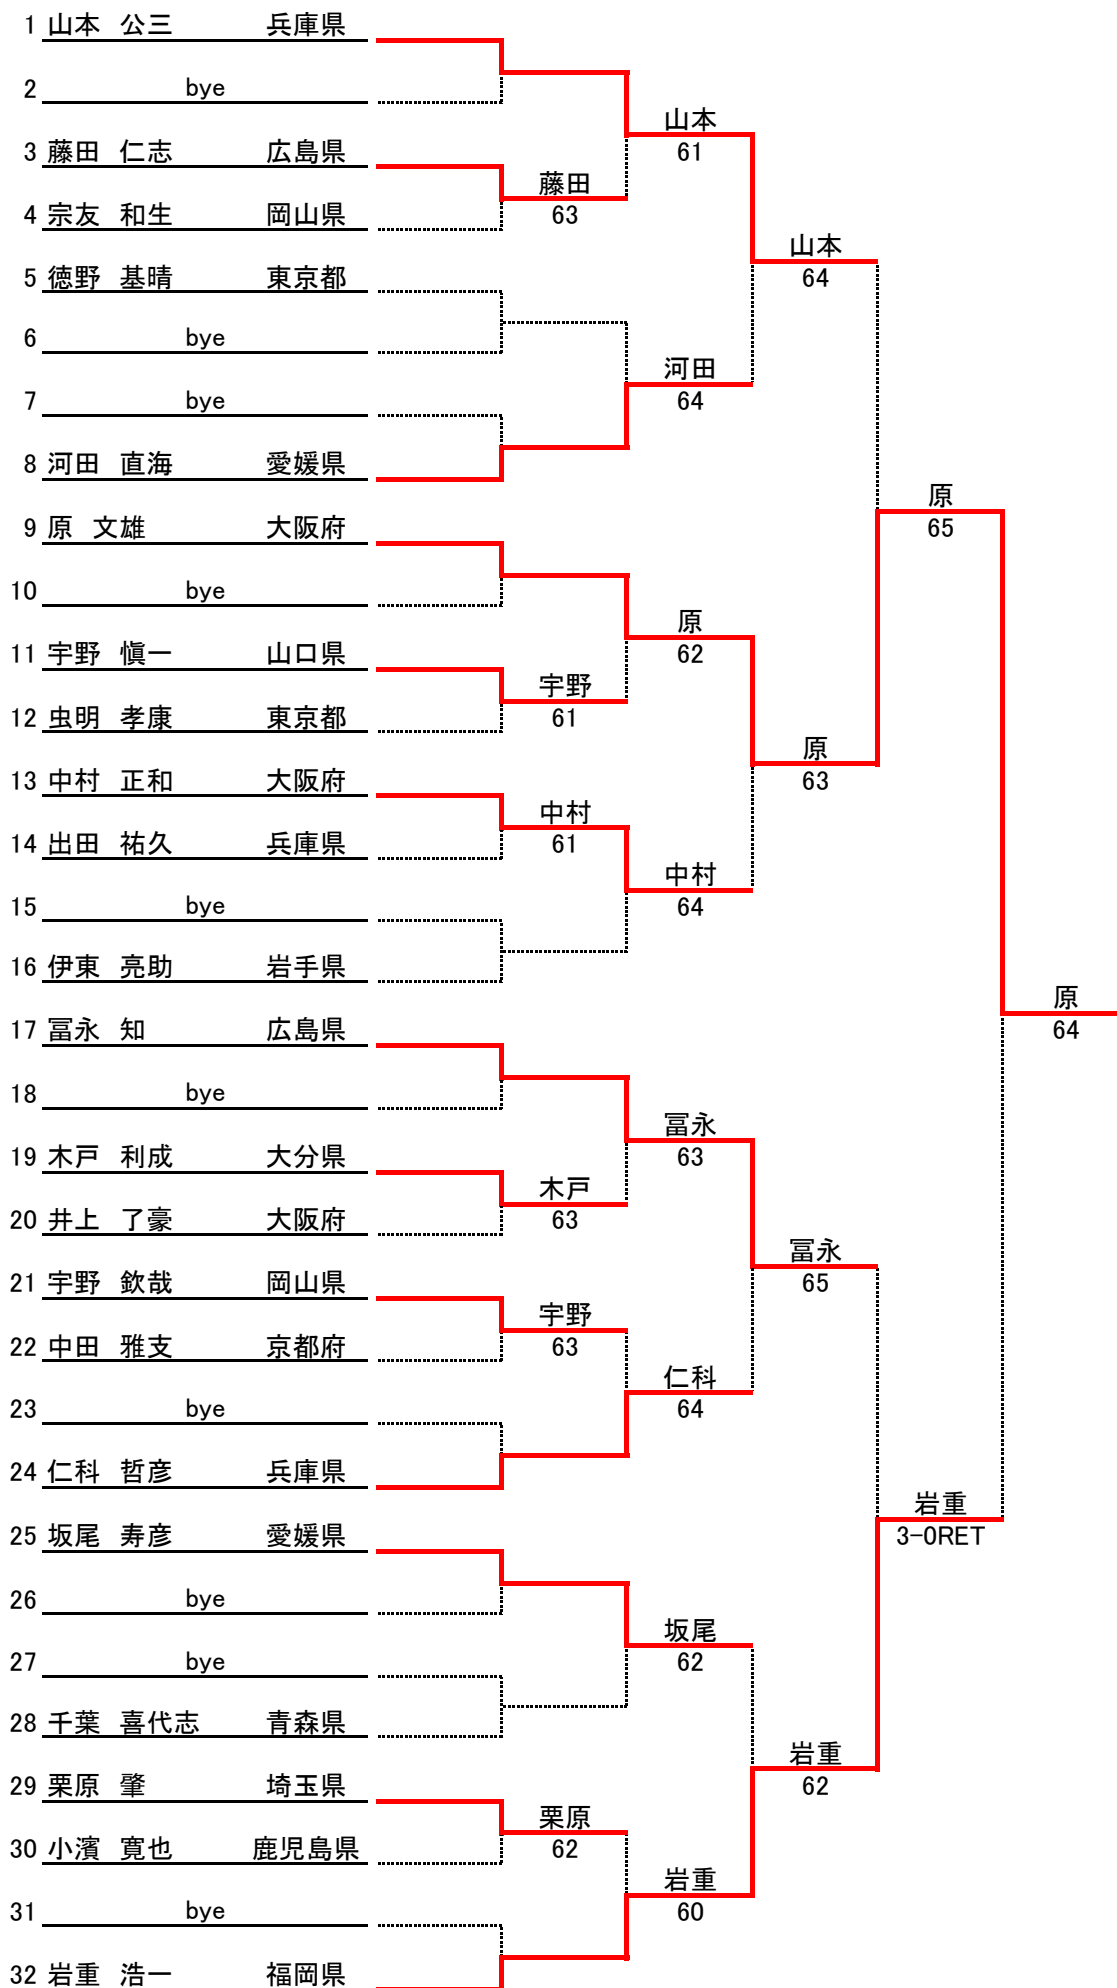

男子シングルス60才以上B

1	<u>栗岡 英明</u>	京都府			
2	bye				
3	<u>山崎 高嗣</u>	埼玉県			
4	<u>河田 耕一</u>	広島県	河田 61		
5	<u>田崎 宏介</u>	福岡県			
6	bye				
7	bye				
8	<u>岩井 泰博</u>	大阪府		岩井 62	
9	<u>松原 秀春</u>	滋賀県			
10	bye				
11	<u>因一 正信</u>	福岡県			
12	<u>前原 敬悟</u>	広島県	前原 W.O.		
13	<u>比嘉 正祐</u>	東京都			
14	<u>山田 春樹</u>	兵庫県	山田 60		
15	bye				
16	<u>堀川 瑞穂</u>	福岡県			

				栗岡 62	
					栗岡 64
				岩井 62	
					山田 64
				松原 61	
					山田 61
				山田 62	
					山田 64

男子シングルス55才以上A