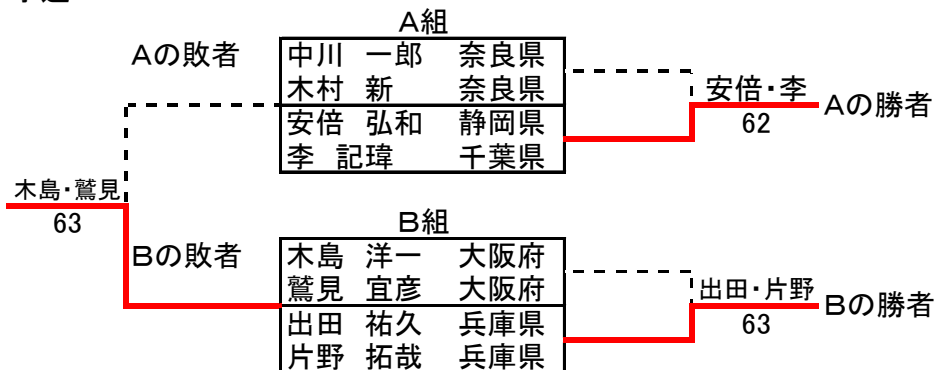

男子ダブルス45才以上B統合

予選

決勝リーグ			1	2	3	勝敗	得失ゲーム数	順位
1	林 光俊 久慈 一英	東京都 埼玉県		63	63	2-0		1
2	佐々木 淳 高橋 淳	青森県 青森県	36		46	0-2		3
3	田崎 宏介 野村 明彦	福岡県 福岡県	36	64		1-1		2

男子ダブルス35才以上A

予選

決勝リーグ			1	2	3	勝敗	得失ゲーム数	順位
1	是枝 哲浩 桃井 健仁	兵庫県 兵庫県		62	62	2-0		1
2	安倍 弘和 李 記瑋	静岡県 千葉県	26		62	1-1		2
3	出田 祐久 片野 拓哉	兵庫県 兵庫県	26	26		0-2		3