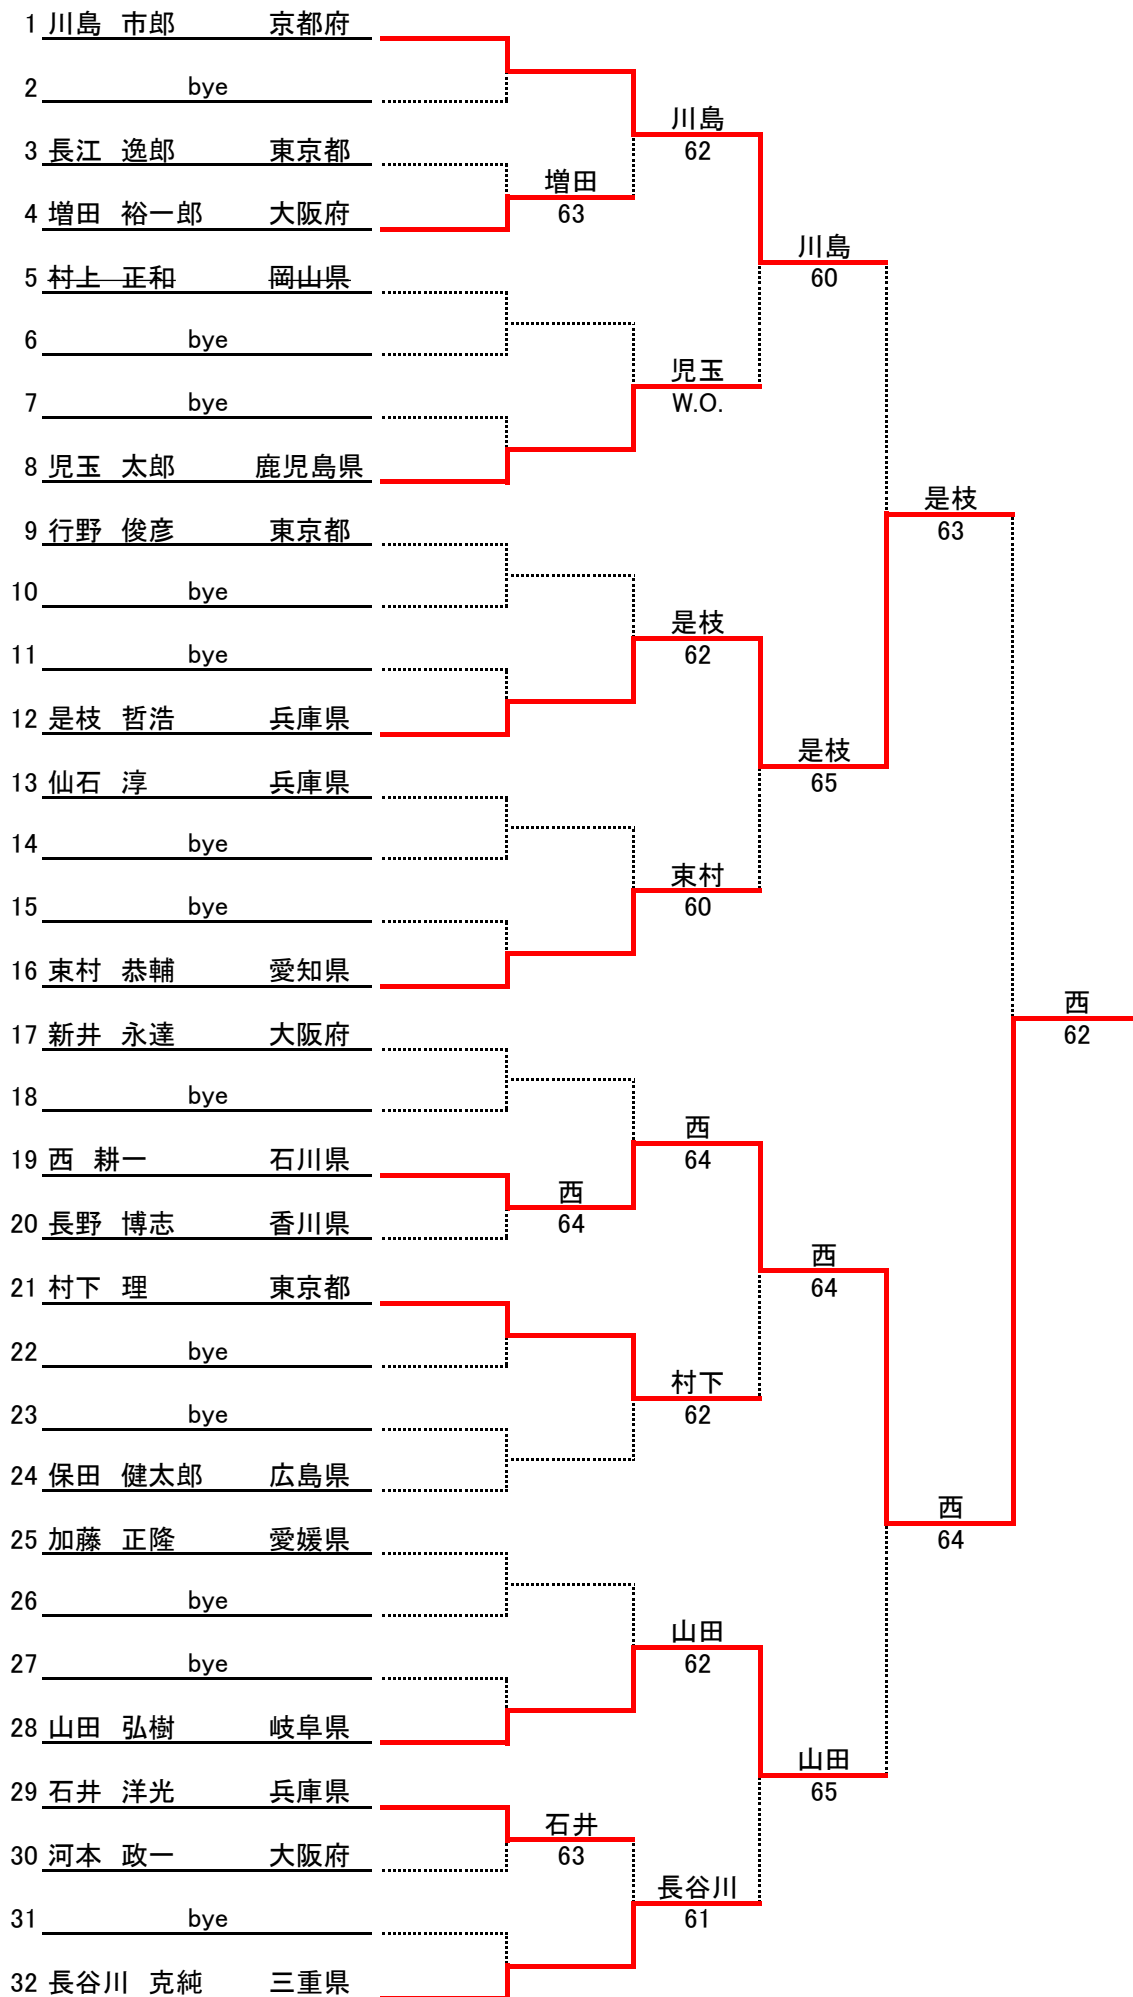

男子シングルス50才以上A

男子シングルス50才以上B

1	伊藤 大介	東京都			
2	bye				
3	井谷 隆典	和歌山県		伊藤 65	
4	横山 達智	山口県	横山 62		
5	渡邊 直幸	東京都			渡邊 62
6	bye			渡邊 W.O.	
7	bye				
8	高井 公雄	山口県			
9	浜田 利彦	東京都			渡邊 W.O.
10	bye				
11	bye			浜田 62	
12	岩崎 望	和歌山県			
13	中村 中	東京都			浜田 65
14	衣川 睦	兵庫県	中村 60		
15	bye			中村 62	
16	藤本 伸治	愛知県