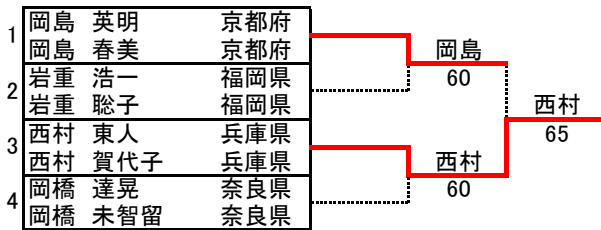

夫婦ダブルス115才未満

A組			1	2	3	勝敗	得失 ゲーム	順位
1	岡島 英明 岡島 春美	京都府 京都府	/	60	62	2-0		1
2	重井 文博 重井 規江	岡山県 岡山県	06	/	61	1-1		2
3	横山 達智 横山 芳枝	山口県 山口県	26	16	/	0-2		3

B組			4	5	6	勝敗	得失 ゲーム	順位
4	小浦 宏 小浦 厚子	岡山県 岡山県	/	06	36	0-2		3
5	岩重 浩一 岩重 聡子	福岡県 福岡県	60	/	61	2-0		1
6	北川 博之 北川 昭子	山口県 山口県	63	16	/	1-1		2

C組			7	8	9	勝敗	得失 ゲーム	順位
7	西村 東人 西村 賀代子	兵庫県 兵庫県	/	62	62	2-0		1
8	宇野 欽哉 宇野 数枝	岡山県 岡山県	26	/	63	1-1		2
9	栗原 肇 栗原 美津子	埼玉県 埼玉県	26	36	/	0-2		3

D組			10	11	12	勝敗	得失 ゲーム	順位
10	多田 良和 多田 久子	山口県 山口県	/	36	06	0-2		3
11	松島 康 松島 美佳子	三重県 三重県	63	/	06	1-1		2
12	岡橋 達晃 岡橋 未智留	奈良県 奈良県	60	60	/	2-0		1

1位トーナメント

2位リーグ			5	6	7	8	勝敗	得失 ゲーム	順位
5	重井 文博 重井 規江	岡山県 岡山県	/	65	46	/	1-1		2
6	北川 博之 北川 昭子	山口県 山口県	56	/	/	61	1-1		3
7	宇野 欽哉 宇野 数枝	岡山県 岡山県	64	/	/	61	2-0		1
8	松島 康 松島 美佳子	三重県 三重県	/	16	16	/	0-2		4

※2・3位は直接対戦の結果による

3位リーグ			9	10	11	12	勝敗	得失 ゲーム	順位
9	横山 達智 横山 芳枝	山口県 山口県	/		26	16	0-2		3
10	小浦 宏 小浦 厚子	岡山県 岡山県		/					
11	栗原 肇 栗原 美津子	埼玉県 埼玉県	62		/	61	2-0		1
12	多田 良和 多田 久子	山口県 山口県	61		16	/	1-1		2