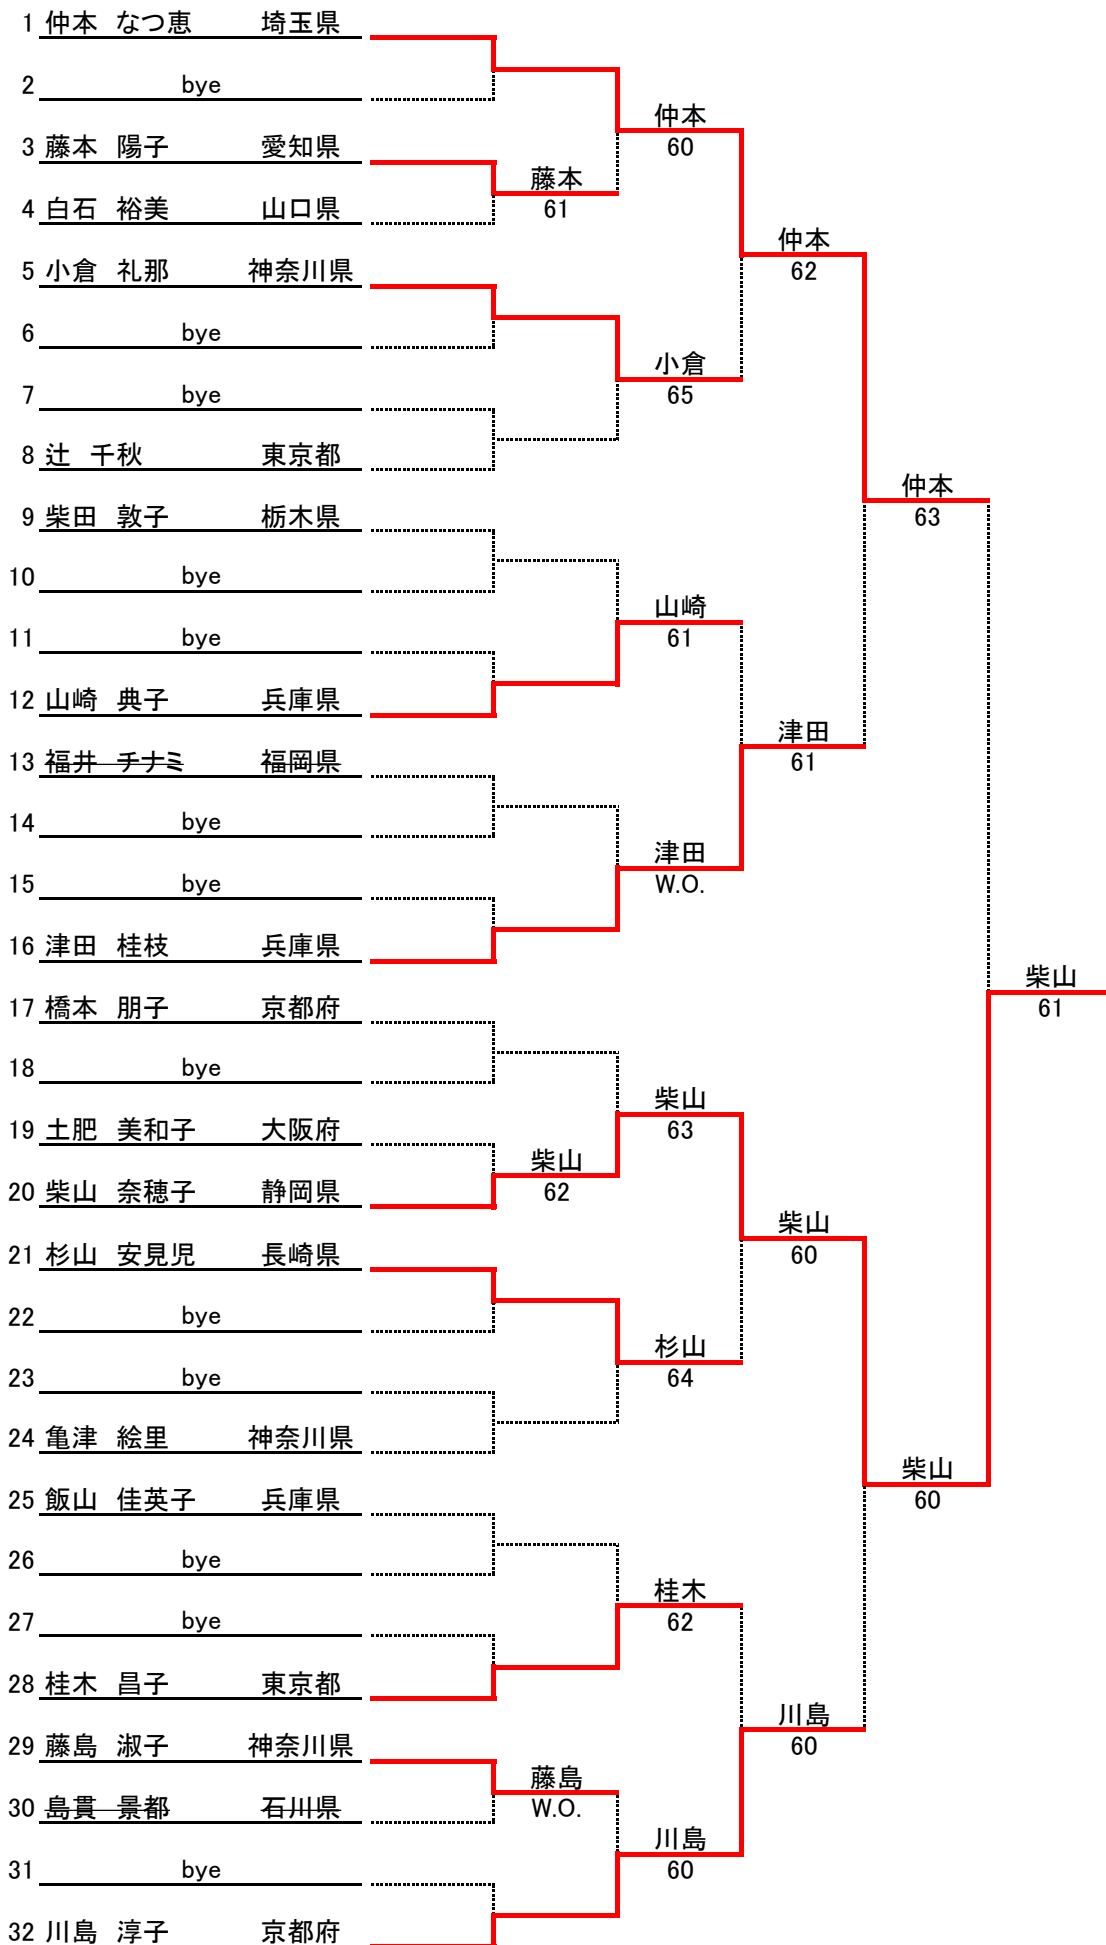

				野村	
			野村	62	
					野村
				62	
			里見		
			65		

男子シングルス35才以上A

女子シングルスオープンクラス

女子シングルス65才以上

女子シングルス55才以上