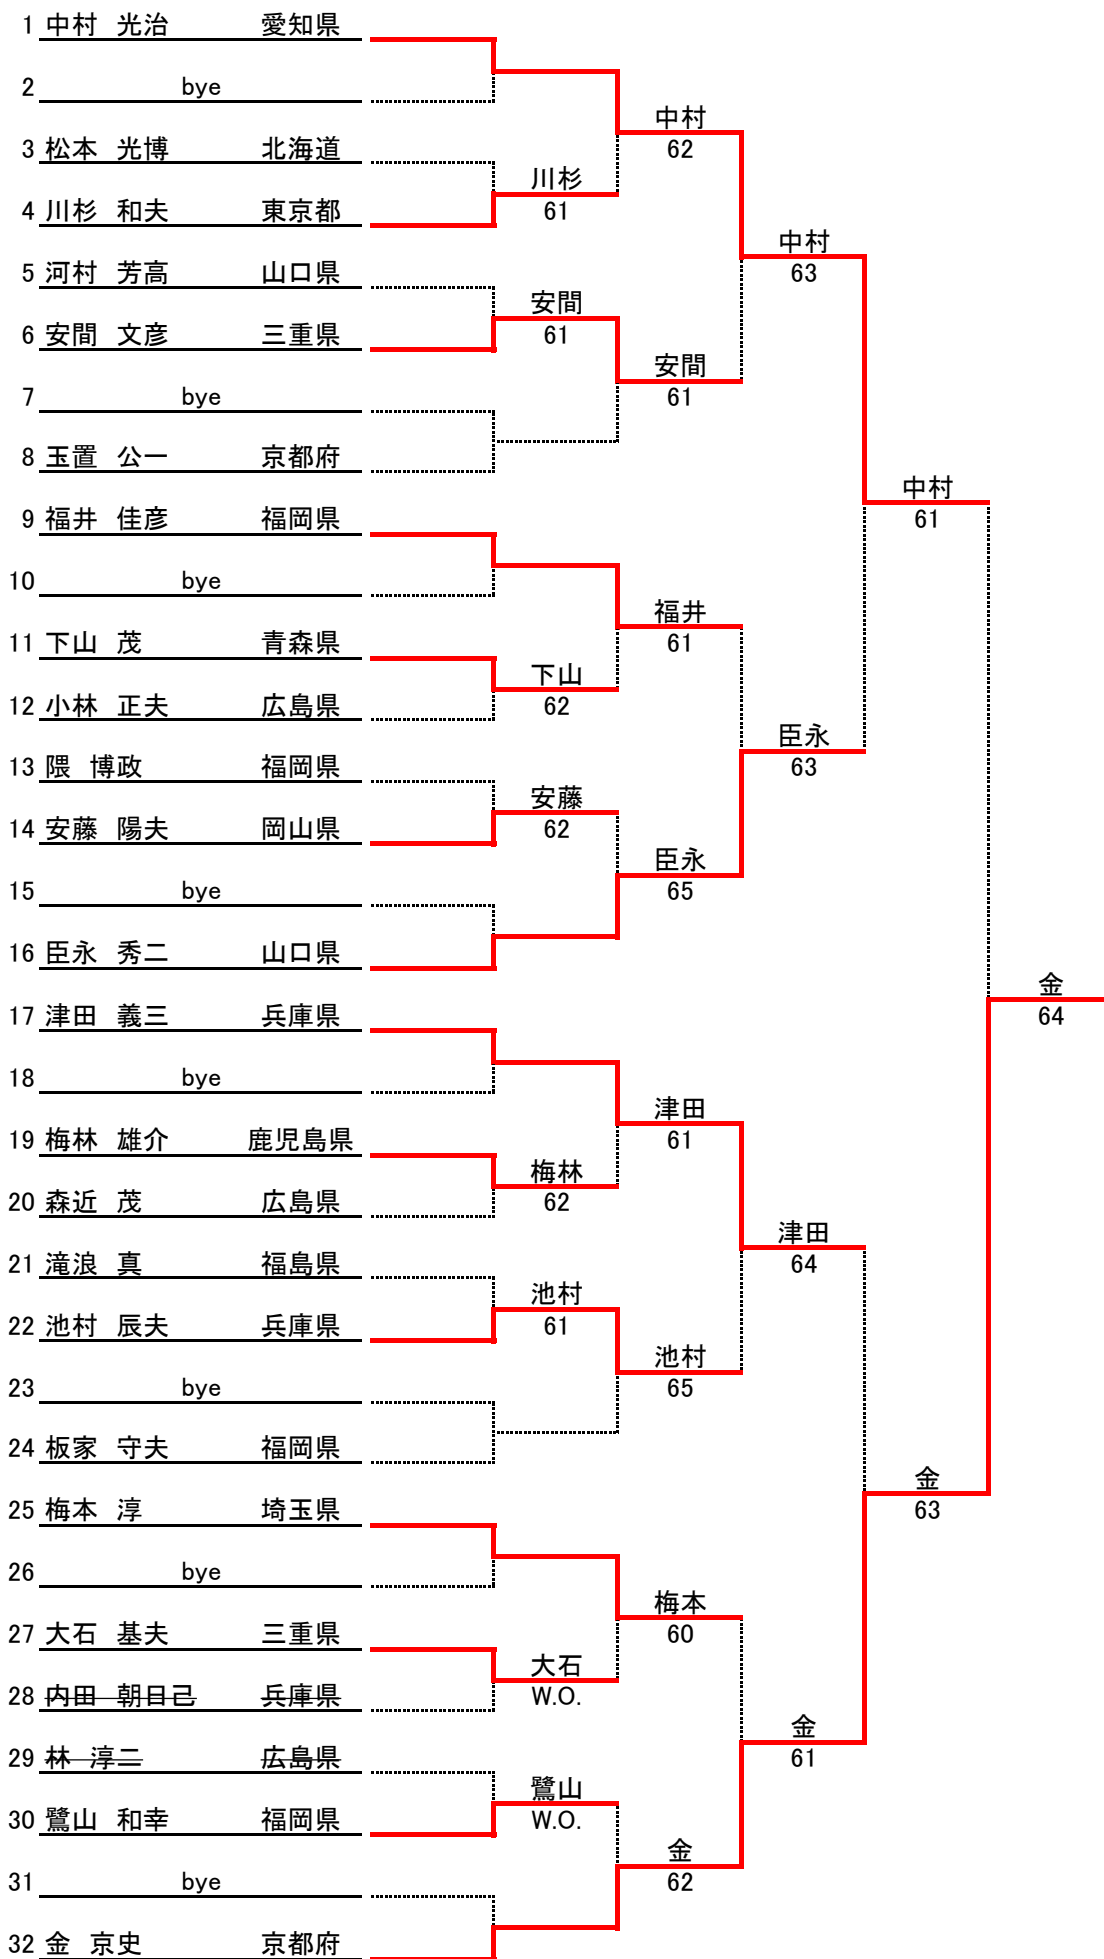

男子シングルス70才以上B

1	三浦 悟	北海道	三浦		
2	安田 正幸	大阪府	60	三浦	63
3	砂川 正勝	栃木県			
4	葉 山泉	福岡県	葉		62

男子シングルス65才以上A

男子シングルス65才以上B

男子シングルス60才以上A

男子シングルス60才以上B

1	<u>栗岡 英明</u>	京都府			
2	bye				
3	<u>山崎 高嗣</u>	埼玉県			
4	<u>河田 耕一</u>	広島県	河田 61		
5	<u>田崎 宏介</u>	福岡県			
6	bye				
7	bye				
8	<u>岩井 泰博</u>	大阪府		岩井 62	
9	<u>松原 秀春</u>	滋賀県			
10	bye				
11	<u>因一 正信</u>	福岡県			
12	<u>前原 敬悟</u>	広島県	前原 W.O.		
13	<u>比嘉 正祐</u>	東京都			
14	<u>山田 春樹</u>	兵庫県	山田 60		
15	bye				
16	<u>堀川 瑞穂</u>	福岡県			