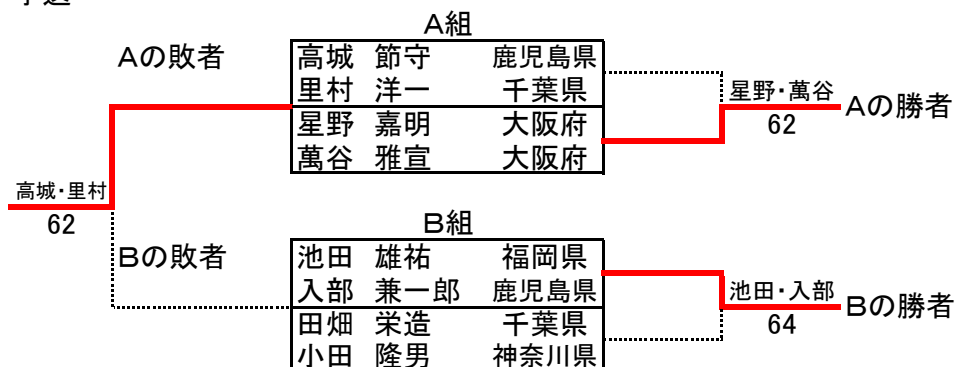

男子ダブルス80才以上

			1	2	3	4	勝敗	得失 ゲーム	順位
1	原田 雅弘 鳥邊 博正	広島県 大阪府		36	06	06	0-3		4
2	川島 長利 川上 千年	大阪府 大阪府	63		46	06	1-2		3
3	岡島 英五郎 宮城 嗣明	大阪府 大阪府	60	64		16	2-1		2
4	関根 丞治 柏戸 正英	栃木県 千葉県	60	60	61		3-0		1

男子ダブルス75才以上A

予選

決勝リーグ			1	2	3	勝敗	得失 ゲーム	順位
1	平岡 玄次 福士 和夫	三重県 青森県		64	65	2-0		1
2	星野 嘉明 萬谷 雅宣	大阪府 大阪府	46		64	1-1		2
3	池田 雄祐 入部 兼一郎	福岡県 鹿児島県	56	46		0-2		3