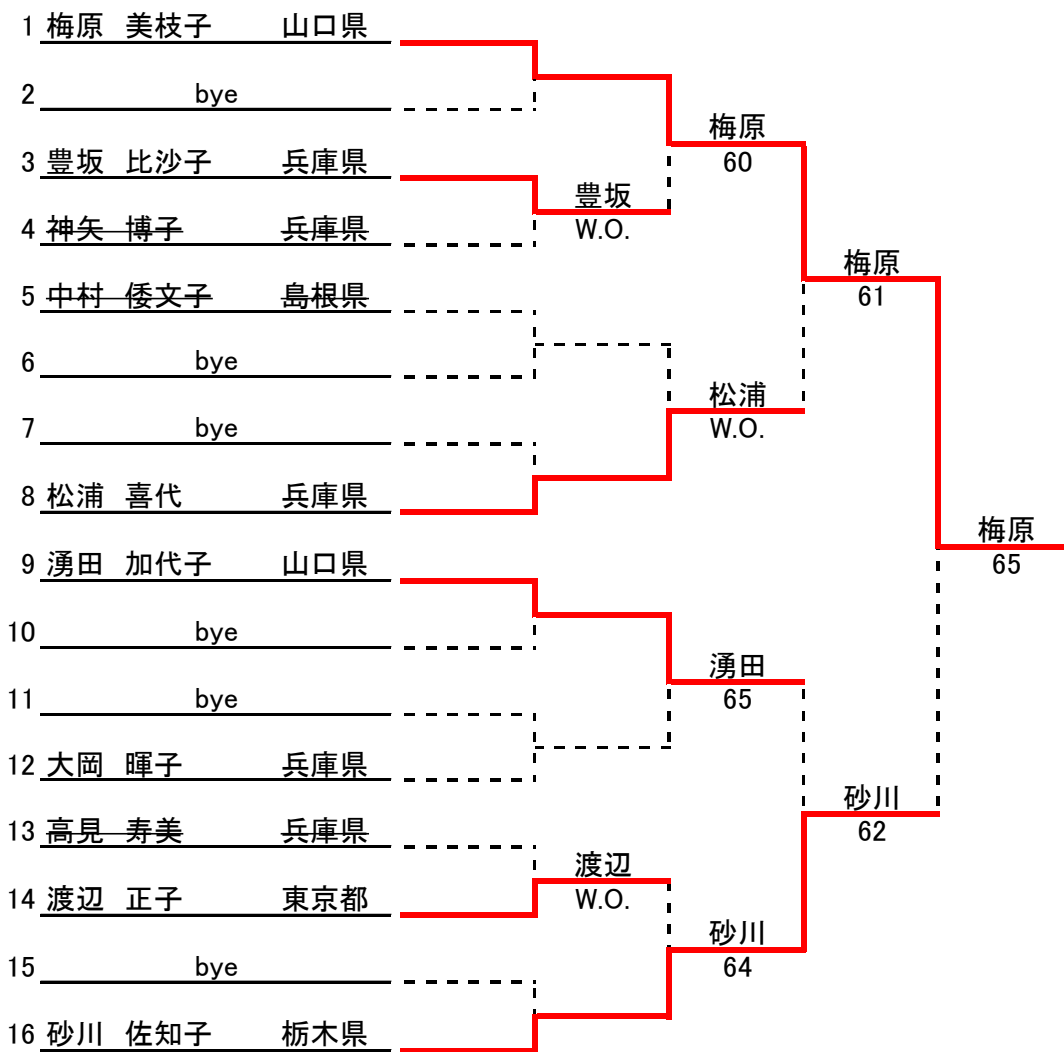

				野村	
			野村	62	
					野村
				62	
			里見		
			65		

男子シングルス35才以上A

女子シングルスオープンクラス

女子シングルス65才以上

女子シングルス55才以上