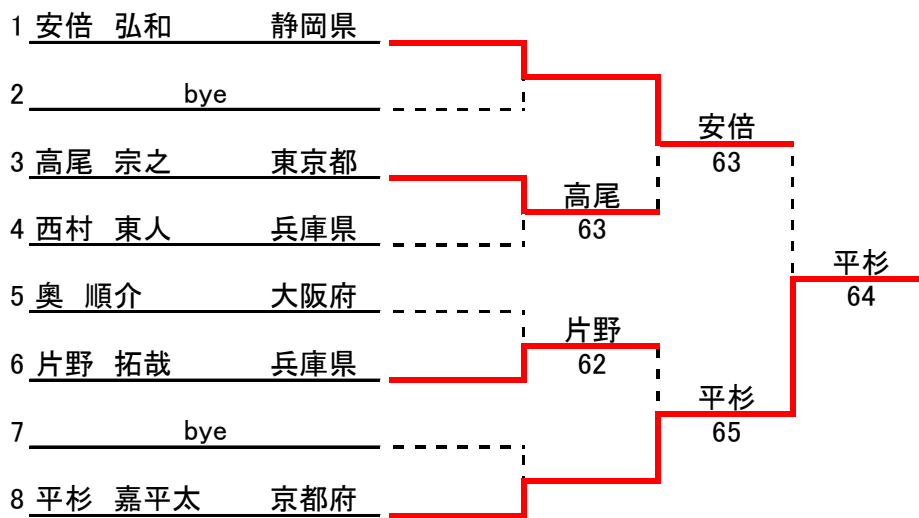

男子シングルス35才以上A