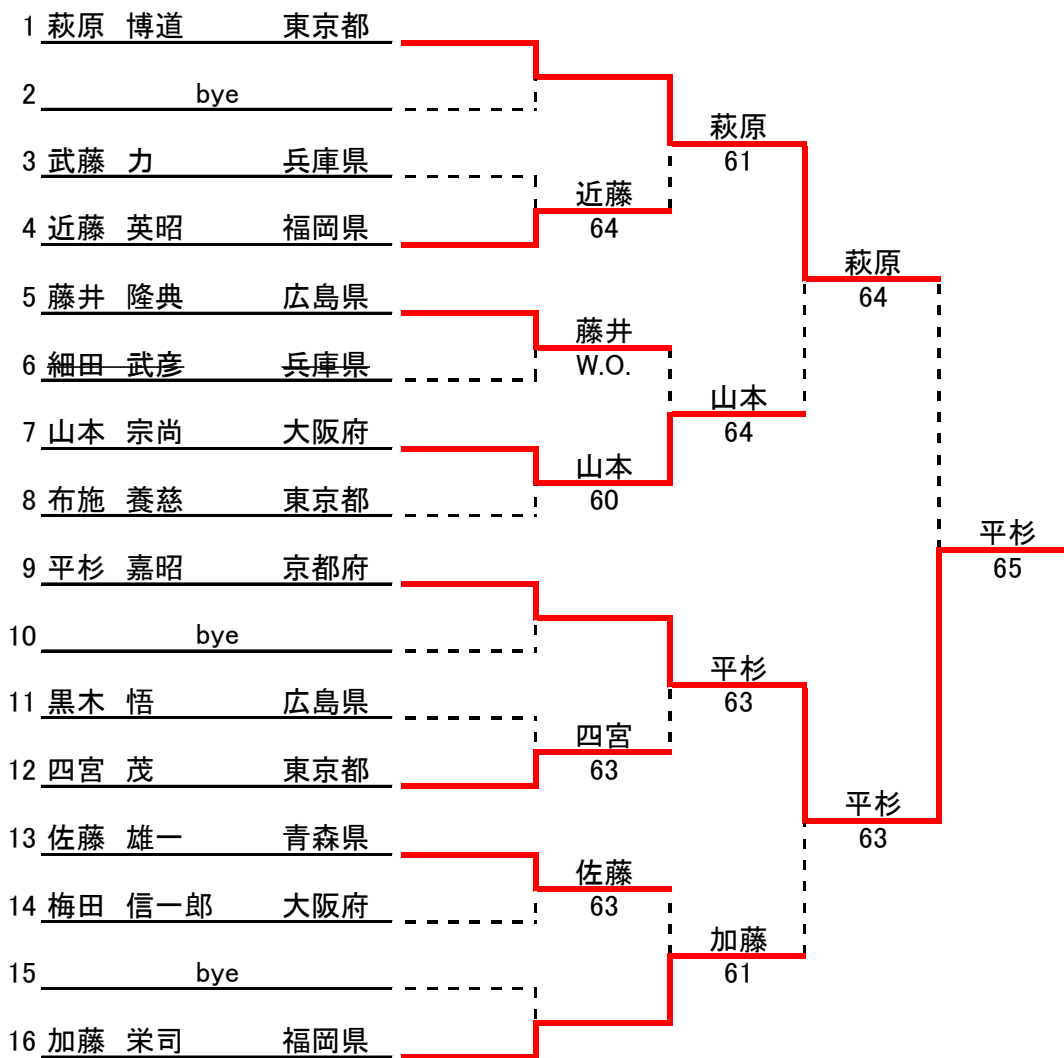

男子シングルス65才以上B