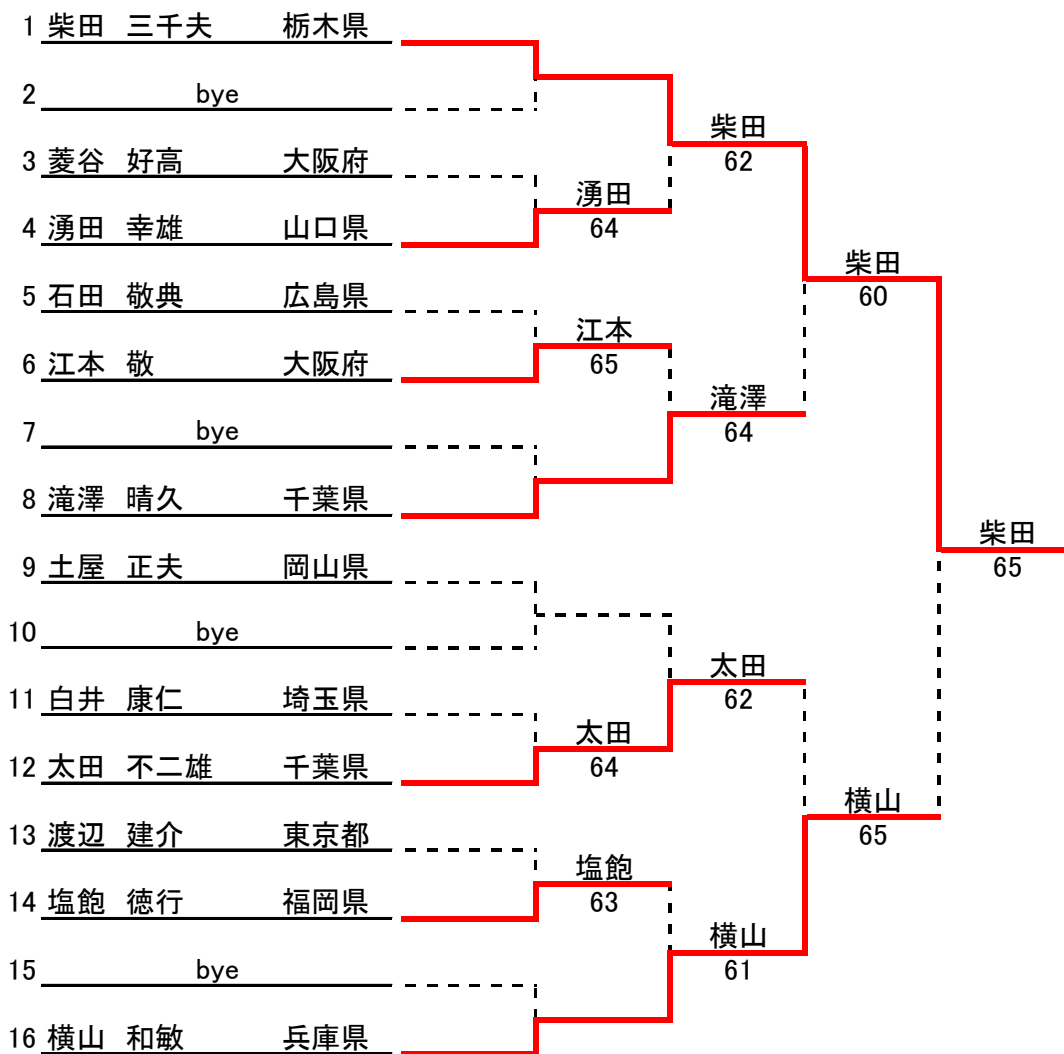

男子シングルス70才以上A

1	上月 清司	兵庫県			
2		bye			
3	末次 基洋	福岡県		上月	64
4	中井 吉英	京都府	中井		61
5	奥 正之	大阪府	奥	奥	5-5RET
6	赤川 悦夫	山口県	W.O.	奥	64
7	吉崎 英一郎	広島県	吉崎		64
8	八田 喜弘	福岡県			
9	服部 昌男	北海道	服部		61
10	角田 和之	福岡県		美野	60
11	井上 勝稔	広島県	美野		64
12	美野 正樹	兵庫県		梅原	65
13	都田 梅司	福岡県	都田		63
14	今城 保	岡山県		梅原	64
15	小畑 秀世	三重県	梅原		60
16	梅原 豊治	山口県			

男子シングルス70才以上B

1	三浦 悟	北海道	三浦		
2	安田 正幸	大阪府	60	三浦	63
3	砂川 正勝	栃木県			
4	葉 山泉	福岡県	葉		62

男子シングルス65才以上A