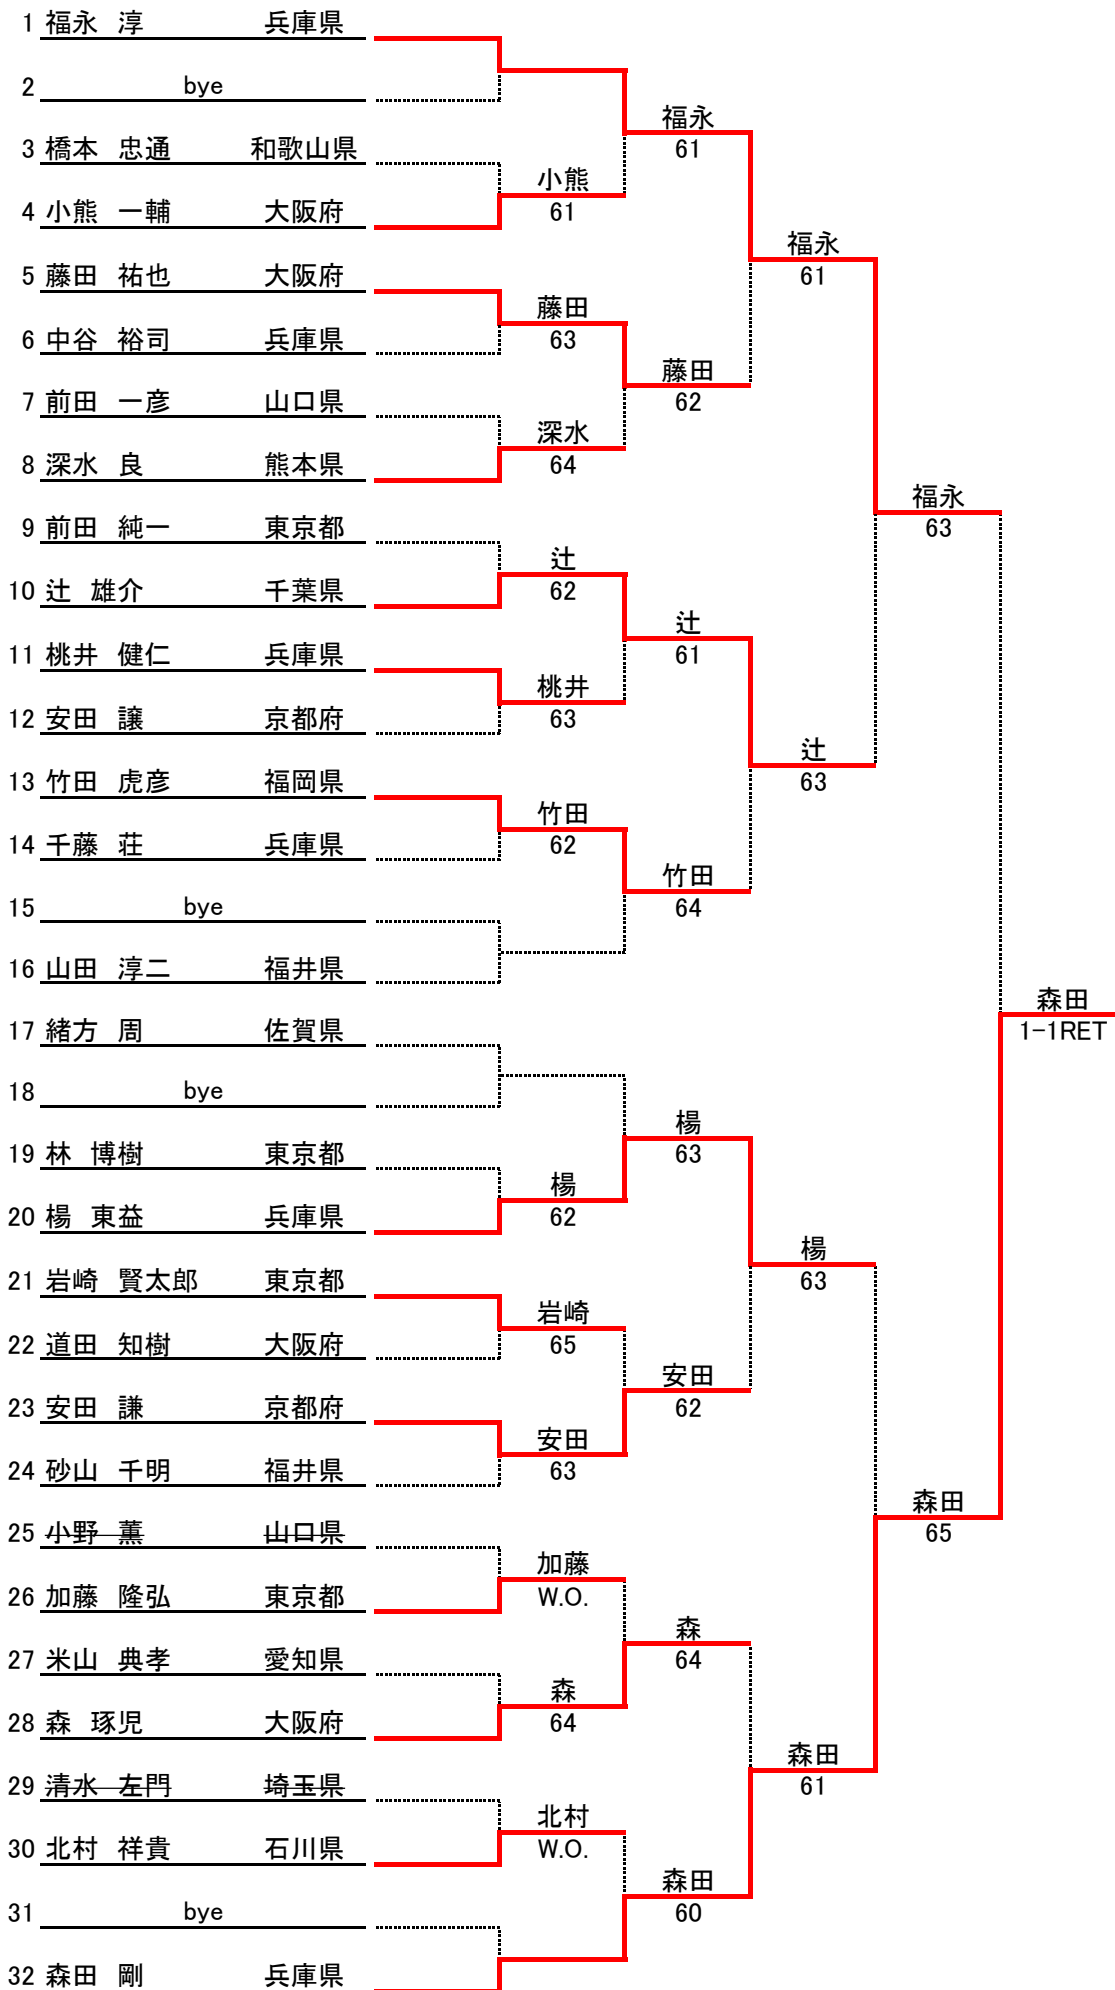

医師夫人ダブルスオープンクラス

1	栗原 美津子 比嘉 喜代美	埼玉県 東京都						
2	bye							
3	中村 泉 山田 未来	愛知県 岐阜県						
4	木戸 博子 緒方 里恵	大分県 佐賀県						
5	北川 昭子 多田 久子	山口県 山口県						
6	安田 弘子 北岡 弓子	京都府 京都府						
7	藤原 りつ子 松島 美佳子	兵庫県 三重県						
8	蒲原 由美子 伊達 規子	大阪府 広島県						
9	宇野 数枝 小浦 厚子	岡山県 岡山県						
10	永井 聖子 鷺山 加寿子	京都府 福岡県						
11	山本 智恵子 岡橋 未智留	兵庫県 奈良県						
12	高田 憲子 岡島 春美	熊本県 京都府						
13	原田 雅子 明比 敬子	兵庫県 岡山県						
14	岩重 聡子 籠田 雅絵	福岡県 福岡県						
15	bye							
16	萩原 あづさ 徳野 智子	東京都 東京都						

栗原・比嘉	65	蒲原・伊達	60	蒲原・伊達	60
中村・山田	W.O.	安田・北岡	60	蒲原・伊達	65
宇野・小浦	60	高田・岡島	65	高田・岡島	64
岩重・籠田	W.O.	岩重・籠田	62		

医師夫人ダブルス55才以上

	1	2	3	4	勝敗	得失ゲーム数	順位
1	片岡 恭子 平杉 とよ子	熊本県 京都府	60	63	63	3-0	1
2	佐藤 茉莉 末次 由紀	青森県 福岡県	06	26	36	0-3	4
3	中井 恵美 奥 優子	京都府 大阪府	36	62	65	2-1	2
4	池村 光枝 菅原 真弓	兵庫県 北海道	36	63	56	1-2	3

男子シングルスオープンクラス